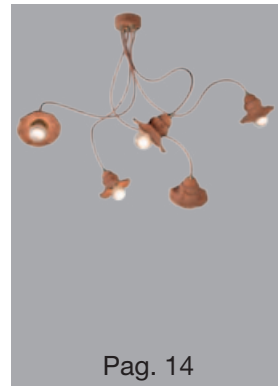

CO
Colore cotto
Terracotta
Terre cuite
Terrakotta

SA
Color salmone
Salmon
Saumon
Lachsfarben

LEGENDA

H - Altezza, Height, Hauteur, Hoehe
Ø - Diametro, Diameter, Diamètre, Durchmesse

S - Sporgenza, Protrusion, Saillie, Auslandug
L - Larghezza, Width, Largeur, Breite
Paralume, Lampshade, Abat-jour, Lampenschirm