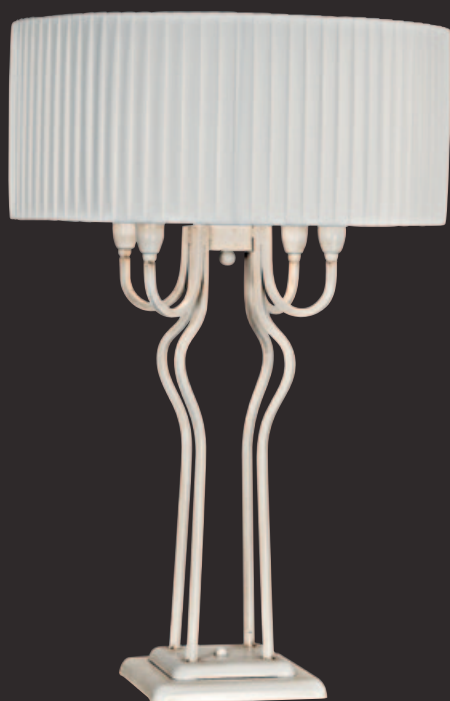

2752.06TE
 5+1 luce luci - Testa di moro
 Ø 60 H. 70 cm.
 E14#6x40W

2728.ORO Paralume

2756.06TE

5+1 luci - Testa di moro
Ø 80 H. 75 cm.
E14#6x40W

2756.07TE

6+1 luci - Testa di moro
Ø 76 H. 75 cm.
E14#7x40W

2756.09TE

8+1 luci - Testa di moro
Ø 72 H. 75 cm.
E14#9x40W

2756.ORO Paralume

2759.05AA

5 luci - Avorio anticato
Ø 72 H. 57 cm.
E14#5x40W

2759.06AA

6 luci - Avorio anticato
Ø 76 H. 57 cm.
E14#6x40W

2759.08AA

8 luci - Avorio anticato
Ø 80 H. 57 cm.
E14#8x40W

2756.STO Paralume

2755.05AA
4+1 luci - Avorio anticato
Ø 50 H. 75 cm.
E14#5x40W

2745.STO Paralume

2746.05 AA
4+1 luci - Avorio anticato
Ø 50 H. 180 cm.
E14#5x40W