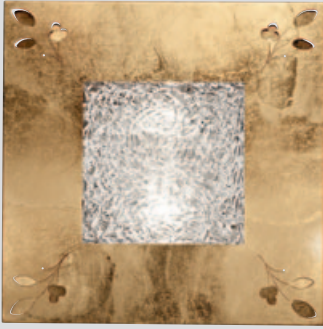

2813.01FA
1 luce - Foglia argento
L. 27 x 6 x H. 7 cm.
1 LED 7W compreso

CODICE LISTINO
LED 0020W Luce Natural

2650.04O

2783.03FO

2655.04O

2653.04O

2651.04T

2723.04O