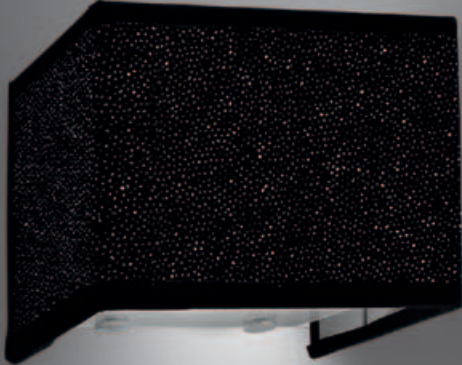

2766.01
1 luce
L. 11,5 x 9 S. 8 cm.
G9 #1x40W
oppure 1 LED 10W - 300MA - Natural