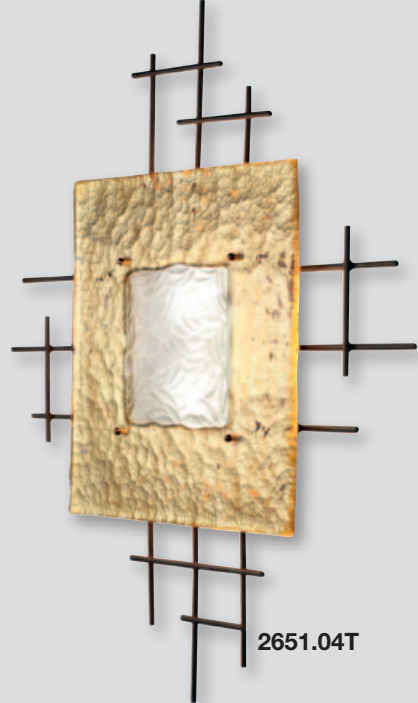

2813.01FA
1 luce - Foglia argento
L. 27 x 6 x H. 7 cm.
1 LED 7W compreso

CODICE LISTINO
LED 0020W Luce Natural

2650.04O

2783.03FO

2655.04O

2653.04O

2651.04T

2723.04O

2654.04O
2658.04O

2652.04O

2724.04A

2656.04O

TUTTO LED

CODICE LISTINO
LED 0010W Luce Naturale

2804.G2CO

2773.01FO