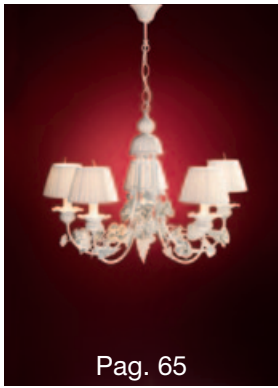

**LA CERAMICA
DIVENTA
*HOME-DECOR***

2804.M1FOI

1 luce

L. 31 x 11 S. 11 cm.

E27#1x100W max

oppure 1 LED 10W - 300MA - Natural

2804.G2CO
2 luci - Cotto
L. 45 x 11 S. 13 cm.
E27#2x100W max
oppure 1 LED 10W - 300MA - Natural