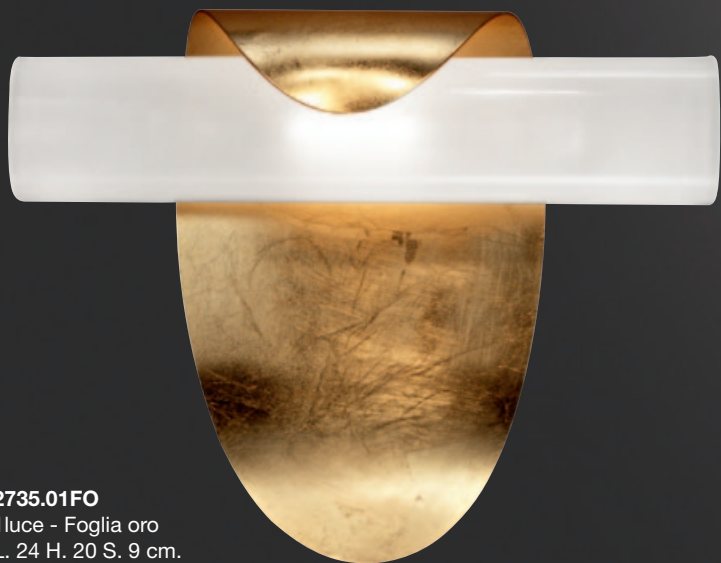

A - Rivestimento stoffa nera con punti argento
 (Polvere di stelle)

B - Rivestimento stoffa organza nera su fondo argento

C - Rivestimento stoffa nera con effetto ottico

2735.01FO
1 luce - Foglia oro
L. 24 H. 20 S. 9 cm.
R7s 118mm.#1x150W
oppure 1 **LED** 10W - 300MA - Natural

2735.01FA
1 luce - Foglia argento
L. 24 H. 20 S. 9 cm.
R7s 118mm.#1x150W
oppure 1 **LED** 10W - 300MA - Natural

2735.01TE
1 luce - Testa di moro
L. 24 H. 20 S. 9 cm.
R7s 118mm.#1x150W
oppure 1 **LED** 10W - 300MA - Natural