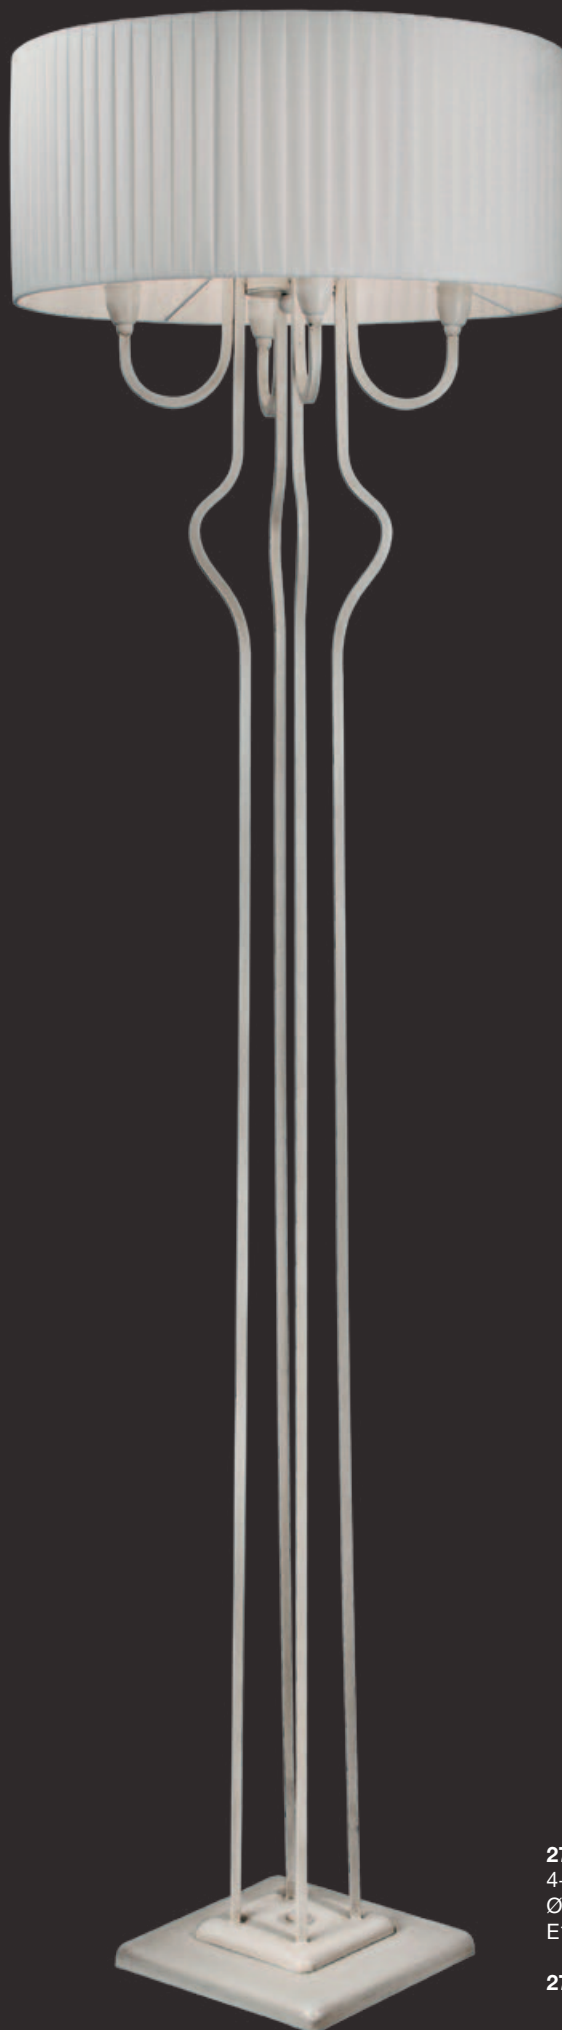

2756.09TE

8+1 luci - Testa di moro
Ø 72 H. 75 cm.
E14#9x40W

2756.ORO Paralume

2759.05AA

5 luci - Avorio anticato
Ø 72 H. 57 cm.
E14#5x40W

2759.06AA

6 luci - Avorio anticato
Ø 76 H. 57 cm.
E14#6x40W

2759.08AA

8 luci - Avorio anticato
Ø 80 H. 57 cm.
E14#8x40W

2756.STO Paralume

2755.05AA
4+1 luci - Avorio anticato
Ø 50 H. 75 cm.
E14#5x40W

2745.STO Paralume

2746.05 AA
4+1 luci - Avorio anticato
Ø 50 H. 180 cm.
E14#5x40W

2745.STO Paralume

2754.06TE
4+2 luci - Testa di moro
Ø 50 H. 75 cm.
E14#6x40W

2745.ORO Paralume

2745.06FA
4+2 luci - Foglia argento
Ø 50 H. 180 cm.
E14#6x40W

2745.ARG Paralume

FA

AA

TE