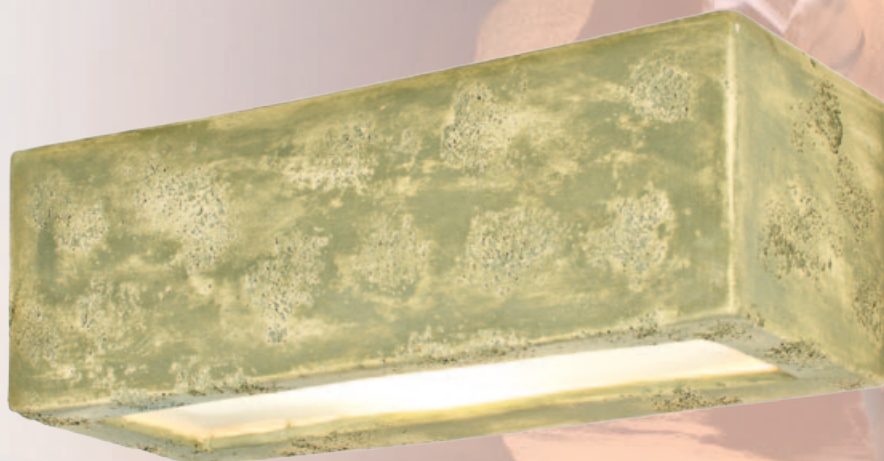

2804.M1VE
1 luce - Verde
L. 31 x 11 S. 11 cm.
E27#1x100W max
oppure 1 LED 10W - 300MA - Natural