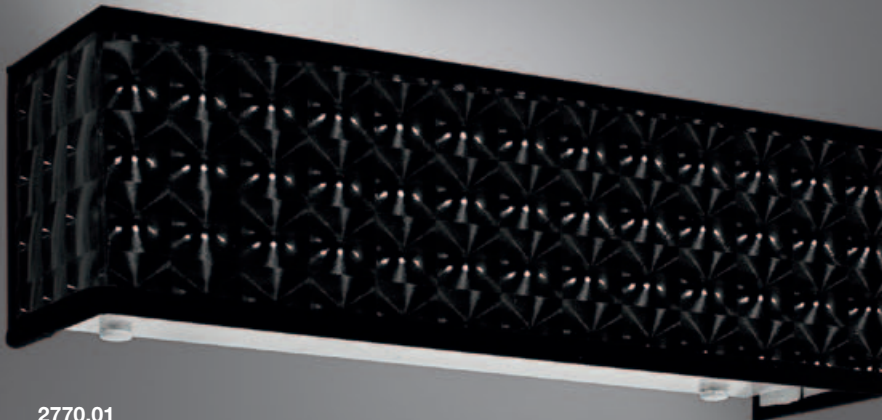

2770.01
1 luce
L. 28 x 9 S. 8 cm.
R7s 118mm.#1x100W
oppure 2G11#1x18W
1 LED 10W - 300MA - Natural