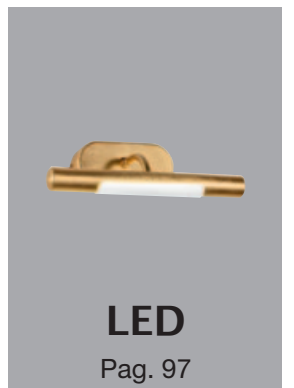

CO
Colore cotto
Terracotta
Terre cuite
Terrakotta

SA
Color salmone
Salmon
Saumon
Lachsfarben

LEGENDA

H - Altezza, Height, Hauteur, Hoehe
Ø - Diametro, Diameter, Diamètre, Durchmesse

S - Sporgenza, Protrusion, Saillie, Auslandug
L - Larghezza, Width, Largeur, Breite
Paralume, Lampshade, Abat-jour, Lampenschirm