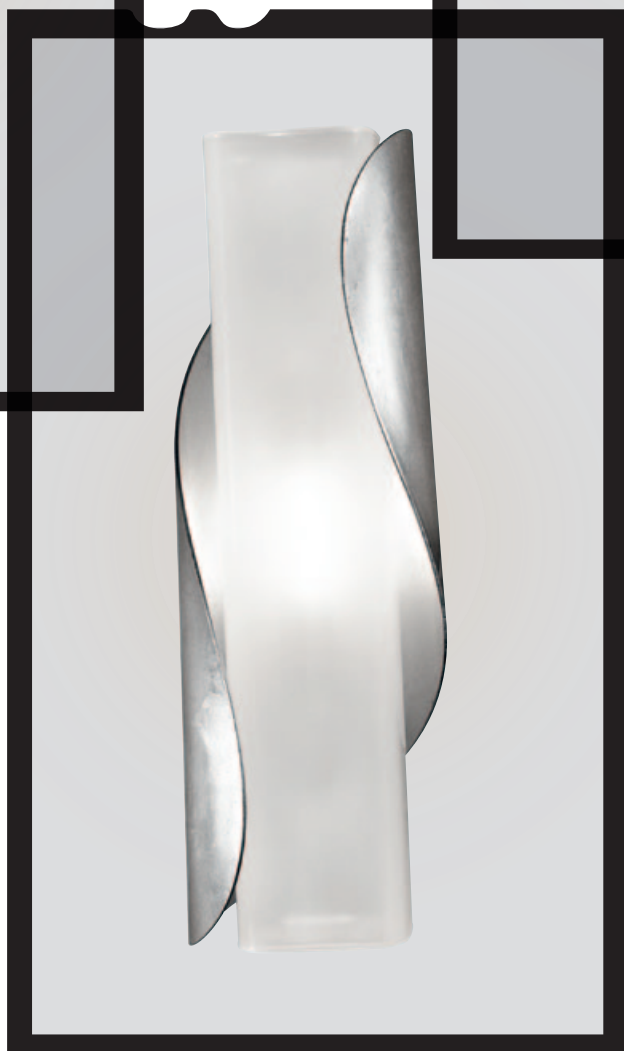

2734.O1FA
1 luce - Foglia argento
L. 9 H. 24 S. 10 cm.
R7s 118mm.#1x150W
oppure 1 **LED** 10W - 300MA - Natural