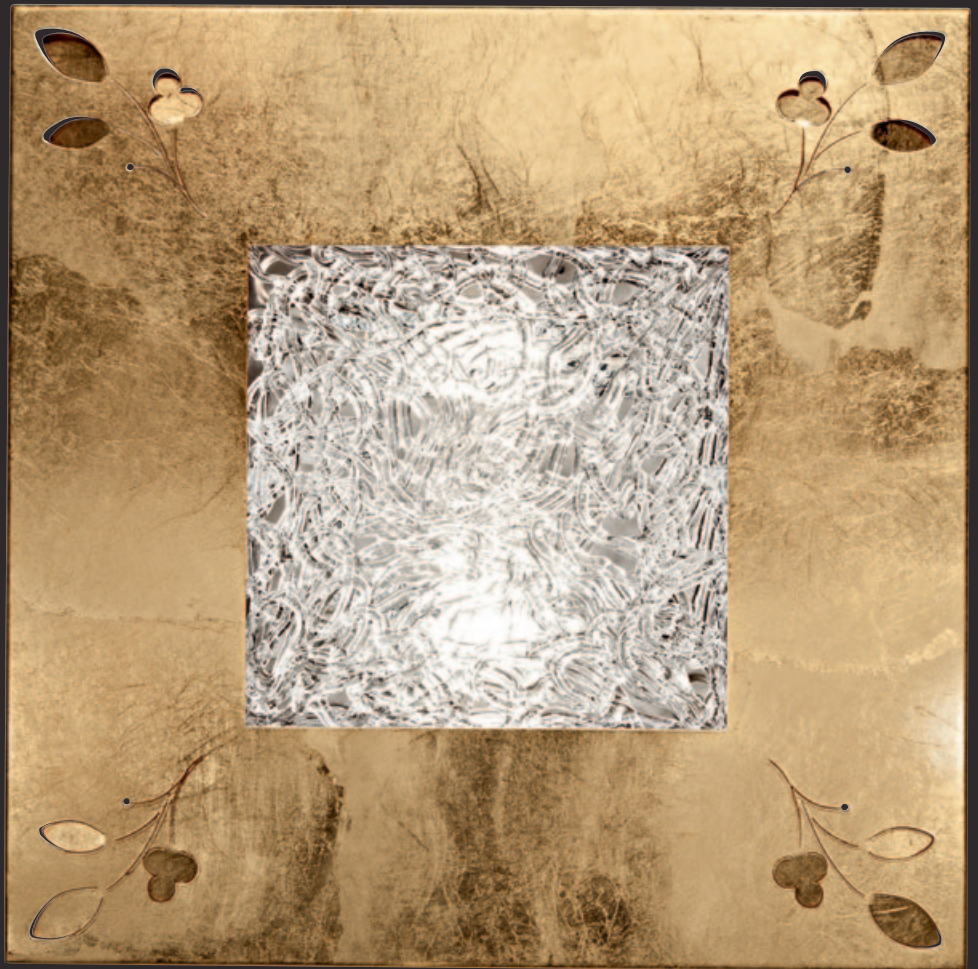

2738.04TE

4 luci - Testa di moro

Vetro graniglia ambra

L. 40 x 35 H. 7 cm.

G9#4X40W o 2G11#2x18W

oppure 1 **LED** 20W - 700MA - Natural

2723.04FO
4 luci - Foglia oro
Vetro cristallo filo
L. 40 x 40 S. 5 cm.
G9#4X40W o 2G11#2x18W
oppure 1 LED 20W - 700MA - Natural