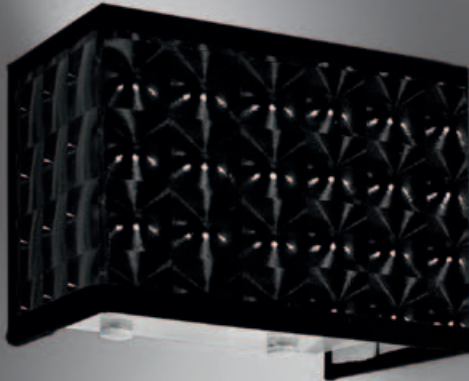

2767 .01
1 luce
L. 11,5 x 9 S. 8 cm.
G9 #1x40W
oppure 1 LED 10W - 300MA - Natural