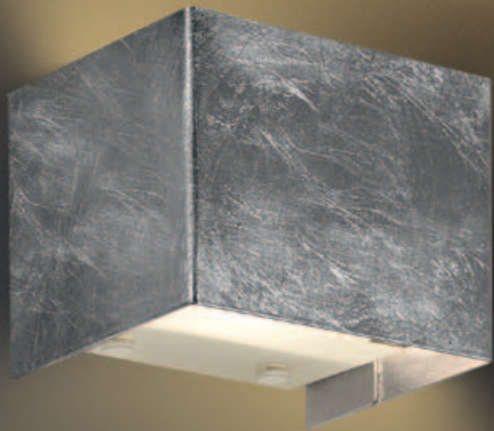

FO

FA

FR

TE

AA

PI

2751.01FR
1 luce - Foglia rame
L. 28 x 9 S. 8 cm.
R7s 118mm.#1x100W
oppure 2G11#1x18W
1 LED 10W - 300MA - Natural

2765.01FA
1 luce - Foglia argento
L. 11,5 x 9 S. 8 cm.
G9 #1x40W
oppure 1 **LED** 10W - 300MA - Natural