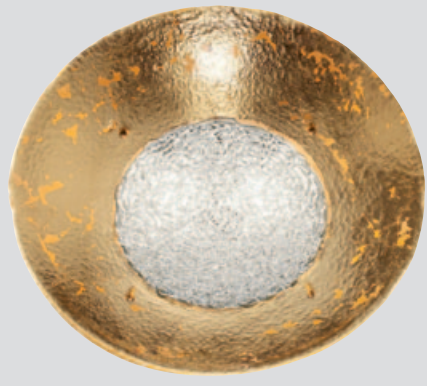

2813.01FA
1 luce - Foglia argento
L. 27 x 6 x H. 7 cm.
1 LED 7W compreso

CODICE LISTINO
LED 0020W Luce Natural

2650.04O

2783.03FO

2655.04O

2653.04O

2651.04T

2723.04O