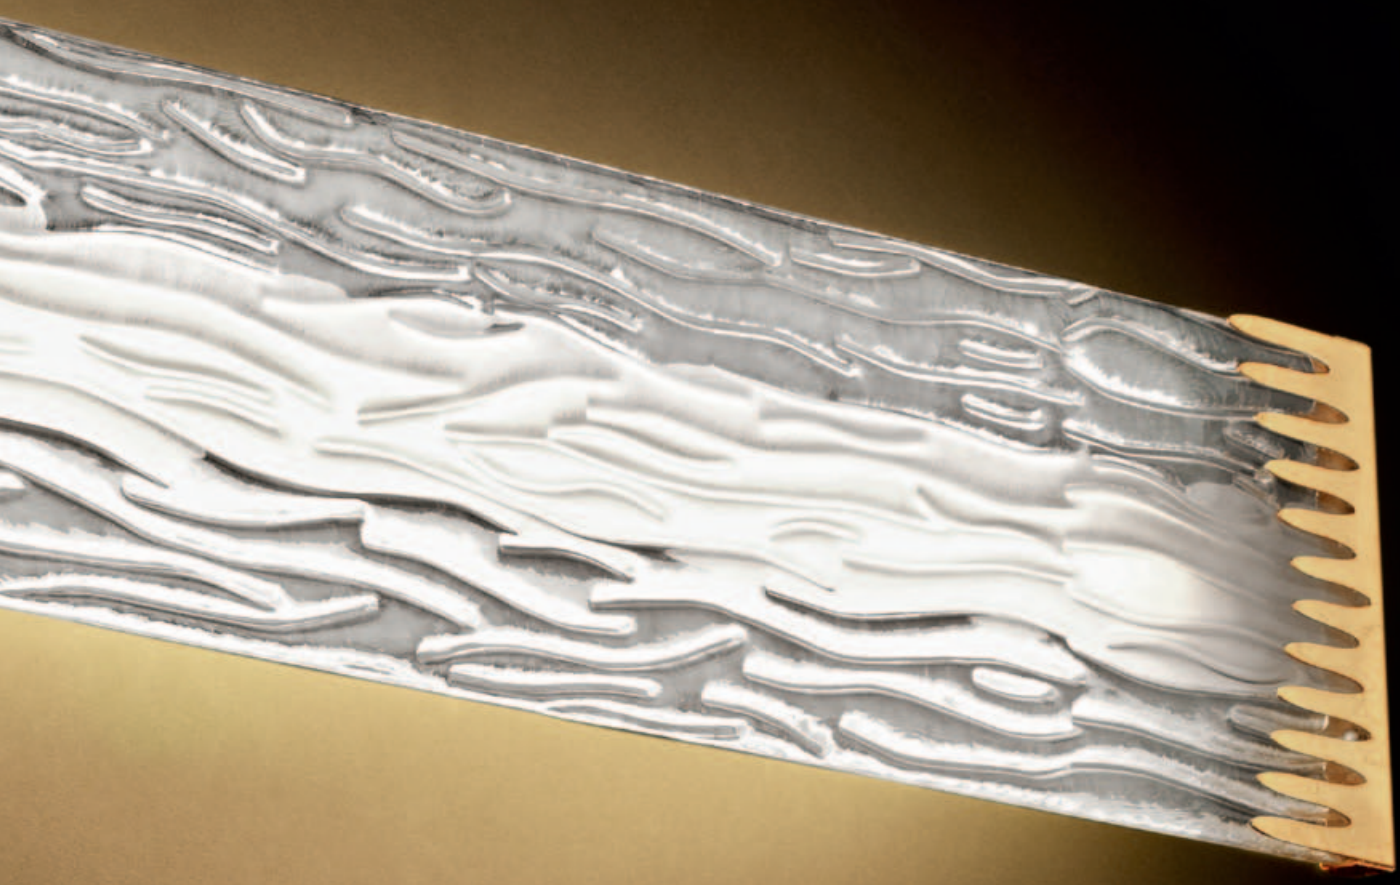

- FO
- FA
- FR
- TE
- AA
- PI