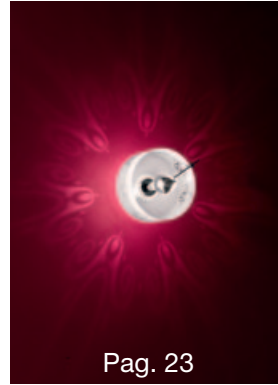

CO
Colore cotto
Terracotta
Terre cuite
Terrakotta

SA
Color salmone
Salmon
Saumon
Lachsfarben

LEGENDA

H - Altezza, Height, Hauteur, Hoehe
Ø - Diametro, Diameter, Diamètre, Durchmesse

S - Sporgenza, Protrusion, Saillie, Auslandug
L - Larghezza, Width, Largeur, Breite
Paralume, Lampshade, Abat-jour, Lampenschirm