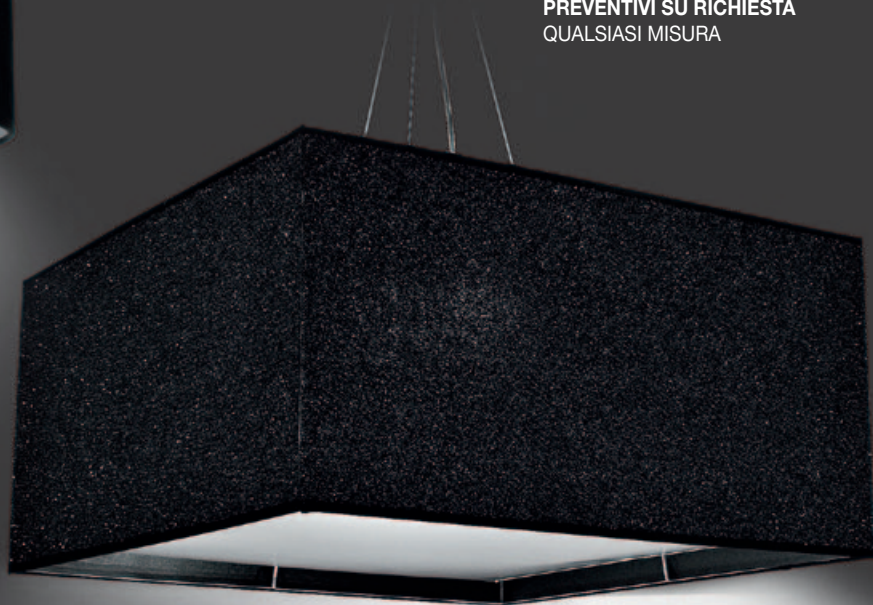

2779 .03.
60 x 60 x 30 h.cm.
E27 3 x 60 w
oppure 1 LED 20 w
PREVENTIVI SU RICHIESTA
QUALSIASI MISURA