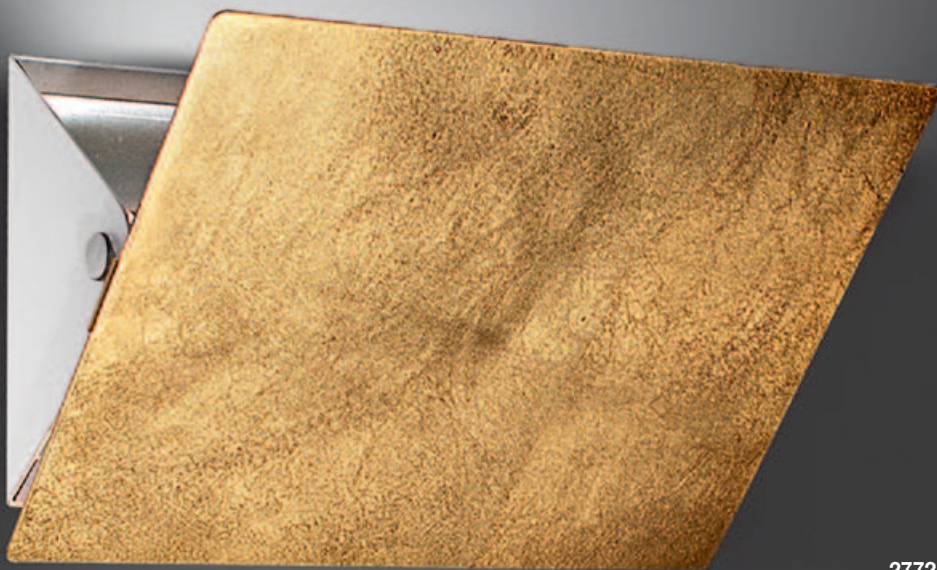

FO

FA

FR

TE

2772.01.FO
1 luce - Foglia oro
Schermo orientabile
L. 14 x 19 S. 7 cm.
R7s 118mm.#1x100W

2772.01.TE
1 luce - Testa di moro
Schermo orientabile
L. 14 x 19 S. 7 cm.
R7s 118mm.#1x100W

2776.01
1 luce
Schermo orientabile
L. 14 x 19 S. 7 cm.
R7s 118mm.#1x100W