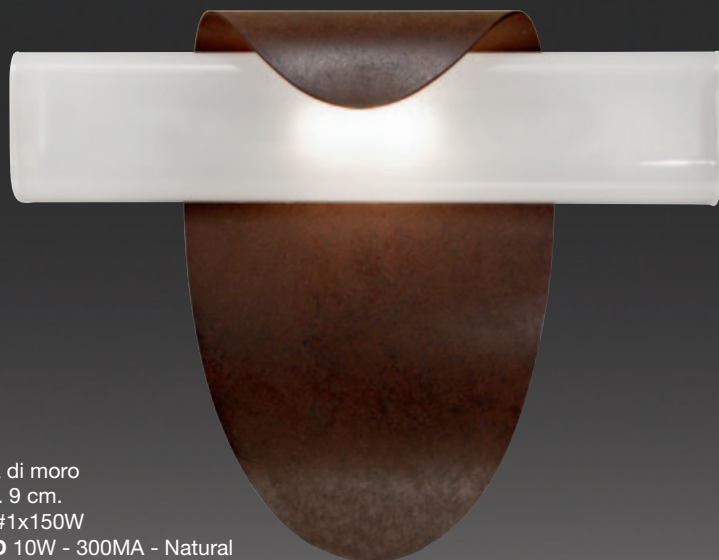

A - Rivestimento stoffa nera con punti argento
 (Polvere di stelle)

B - Rivestimento stoffa organza nera su fondo argento

C - Rivestimento stoffa nera con effetto ottico

2735.01FO
1 luce - Foglia oro
L. 24 H. 20 S. 9 cm.
R7s 118mm.#1x150W
oppure 1 **LED** 10W - 300MA - Natural

2735.01FA
1 luce - Foglia argento
L. 24 H. 20 S. 9 cm.
R7s 118mm.#1x150W
oppure 1 **LED** 10W - 300MA - Natural

2735.01TE
1 luce - Testa di moro
L. 24 H. 20 S. 9 cm.
R7s 118mm.#1x150W
oppure 1 **LED** 10W - 300MA - Natural