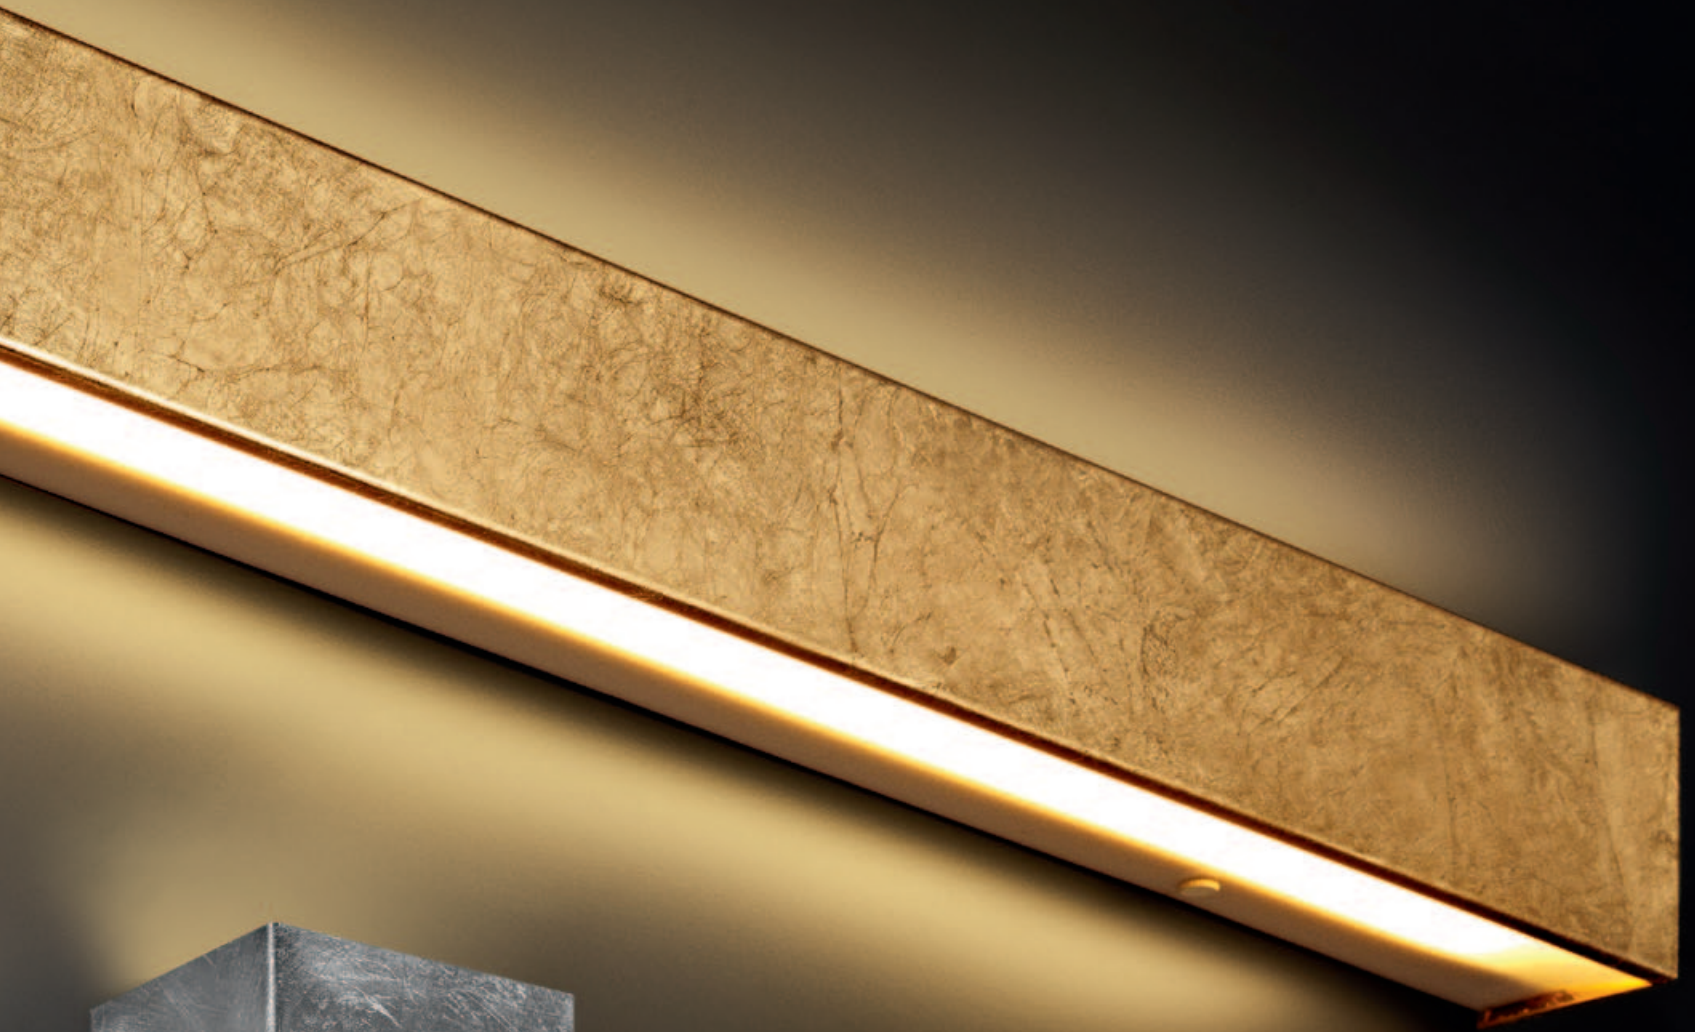

FO

FA

FR

TE

AA

PI

2751.01FR
1 luce - Foglia rame
L. 28 x 9 S. 8 cm.
R7s 118mm.#1x100W
oppure 2G11#1x18W
1 LED 10W - 300MA - Natural

2765.01FA
1 luce - Foglia argento
L. 11,5 x 9 S. 8 cm.
G9 #1x40W
oppure 1 **LED** 10W - 300MA - Natural