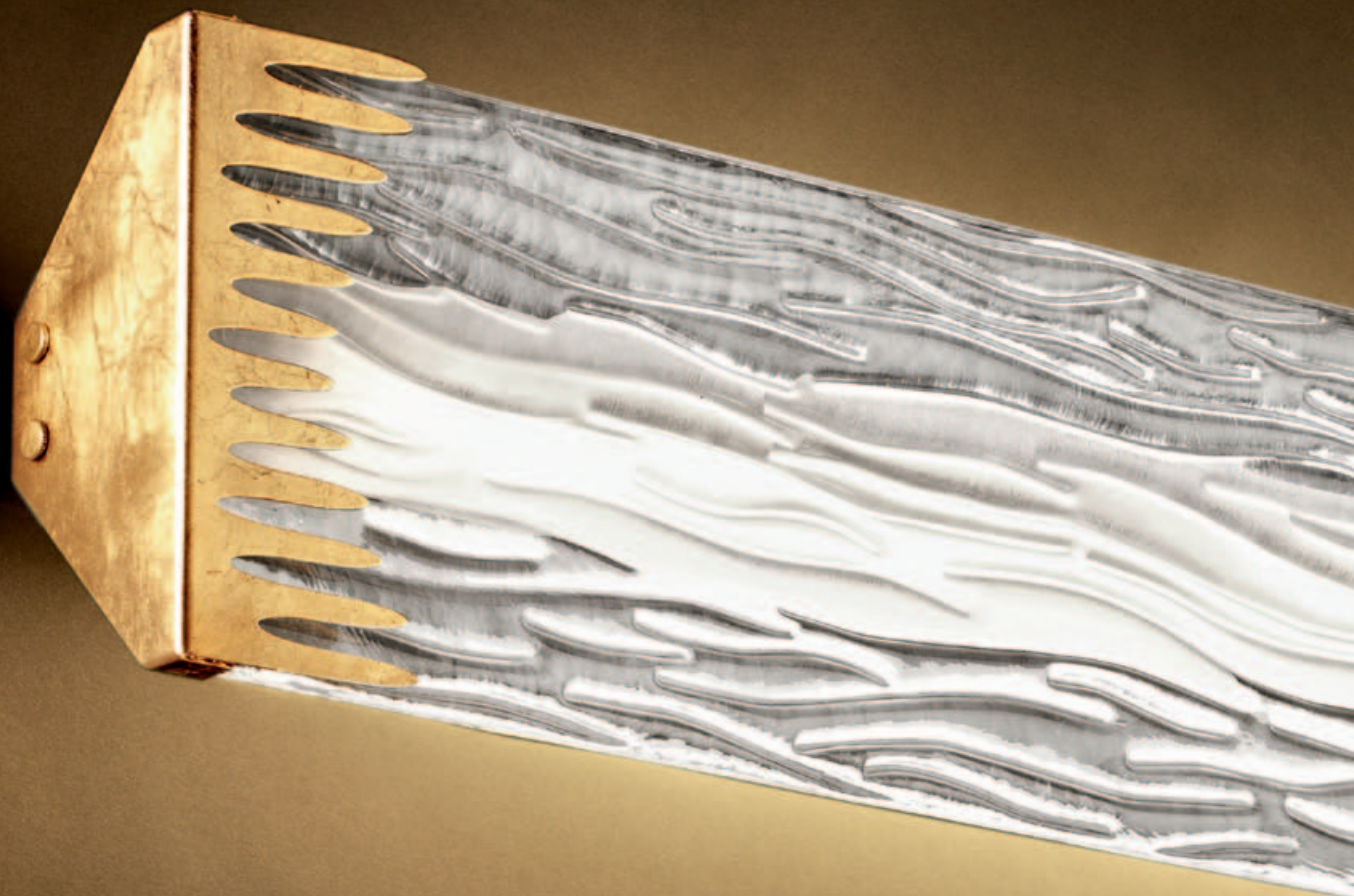

2758.01FA
1 luce - Foglia argento
L. 28 x 9 S. 8 cm.
R7s 118mm.#1x100W
oppure
2G11#1x18W
1 LED 10W - 300MA - Natural

2750.02.
2 luci
L. 62 x 9 S. 6 cm.
2 tubi T5 24W

MANHATTAN

2749.01.
1 luce
L. 28 x 9 S. 8 cm.
R7s 118mm.#1x100W
oppure
2G11#1x18W
1 LED 10W - 300MA - Natural