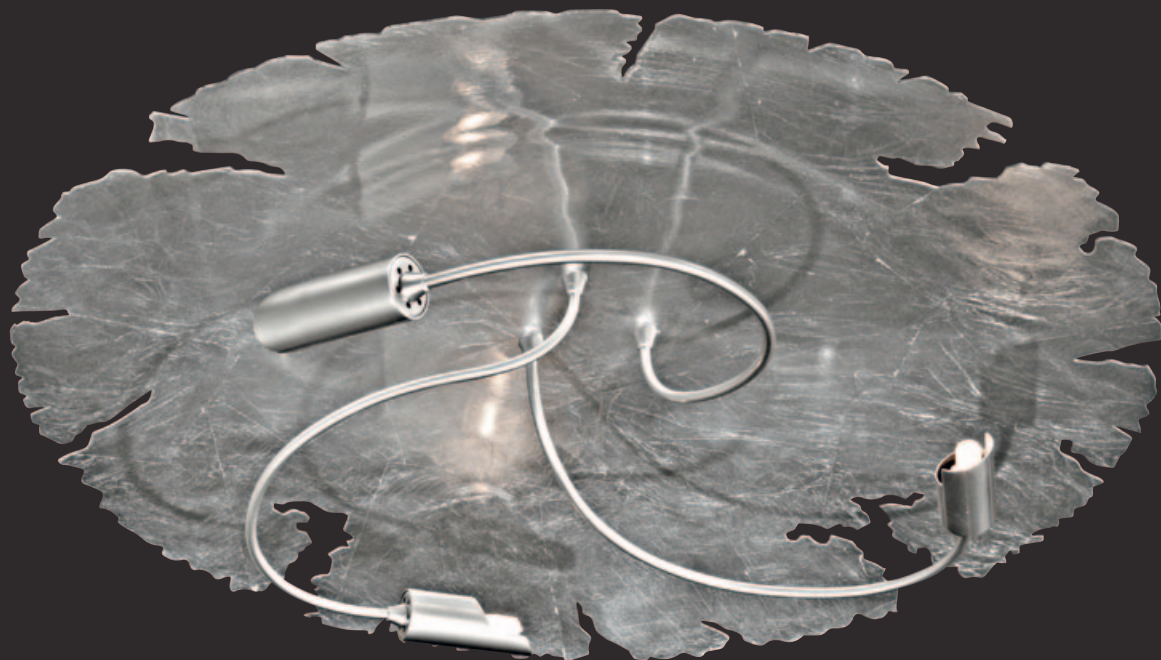

2737.04B
4 luci - Avorio
Vetro graniglia bianco
L. 40 x 40 S. 7 cm.
G9#4X40W o 2G11#2x18W
oppure 1 LED 20W - 700MA - Natural

2783.04FO

4 luci - Foglia oro

Ø 60 H. max 150 min 40 cm.

G9#4x40W

oppure 1 LED 20W - 700MA - Natural