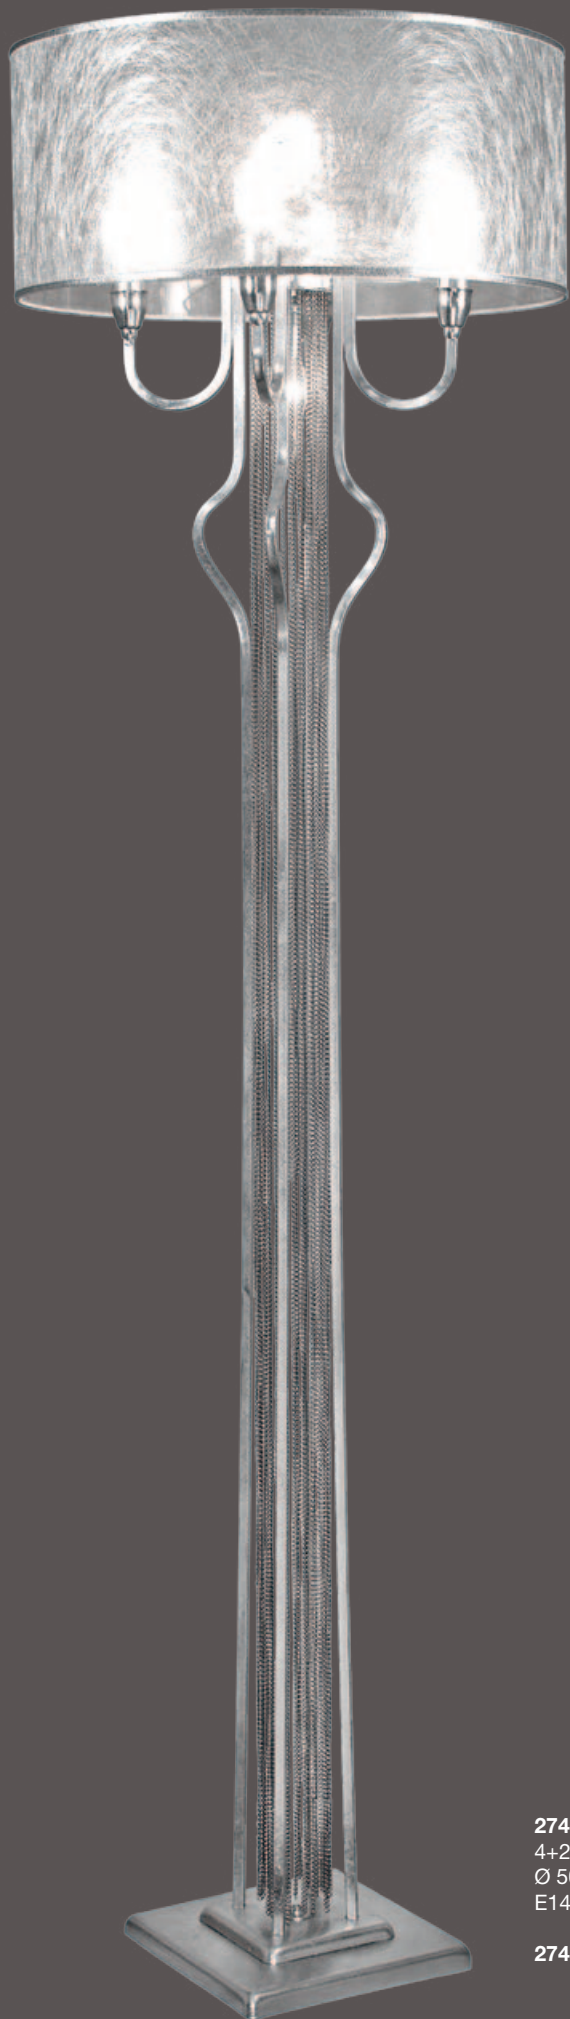

8 luci - Avorio anticato
Ø 80 H. 57 cm.
E14#8x40W

2756.STO Paralume

2755.05AA
4+1 luci - Avorio anticato
Ø 50 H. 75 cm.
E14#5x40W

2745.STO Paralume

2746.05 AA
4+1 luci - Avorio anticato
Ø 50 H. 180 cm.
E14#5x40W

2745.STO Paralume

2754.06TE
4+2 luci - Testa di moro
Ø 50 H. 75 cm.
E14#6x40W

2745.ORO Paralume

2745.06FA
4+2 luci - Foglia argento
Ø 50 H. 180 cm.
E14#6x40W

2745.ARG Paralume

FA

AA

TE