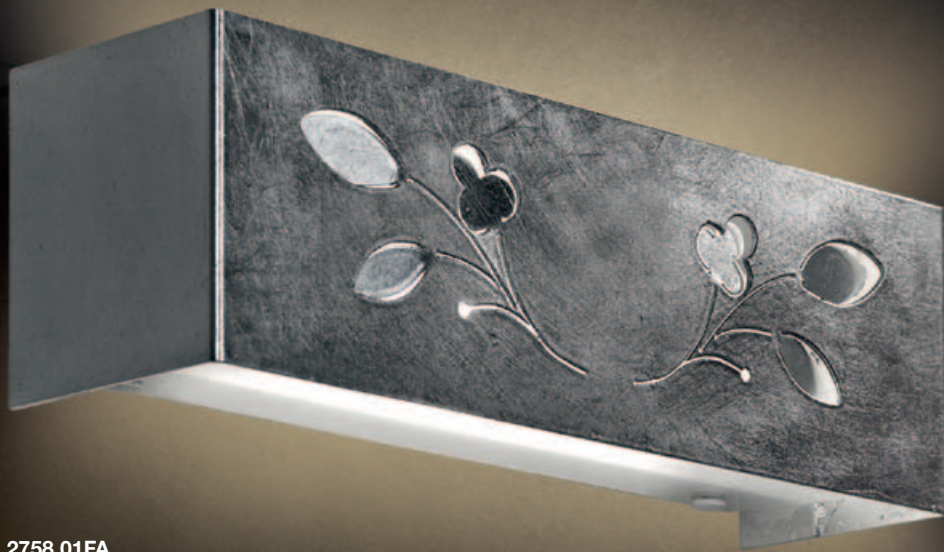

PI

2773.01FO

1 luce - Foglia oro
L. 11,5 x 9 S. 8 cm.
G9 #1x40W
oppure 1 LED 10W - 300MA - Natural

2722.L1FO

1 luce - Foglia oro
L. 90 x 6 S. 6 cm.
1 tubo T5 39W

2722.M1FO

1 luce - Foglia oro
L. 60 x 6 S. 6 cm.
1 tubo T5 24W