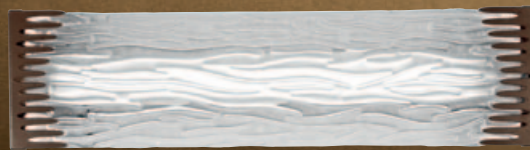

2730.M1TE
1 luce - Testa di moro
L. 60 x 16 S. 8 cm.
1 tubo T5 24W

2730.M2TE
2 luci - Testa di moro
L. 60 x 16 S. 8 cm.
2 tubi T5 24W