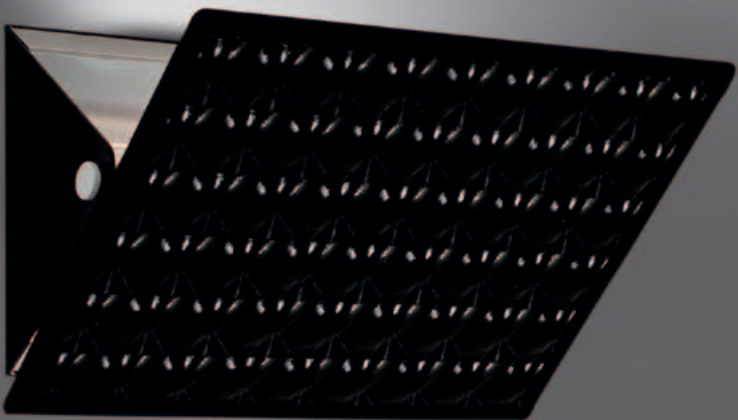

2775 .01
1 luce
Schermo orientabile
L. 14 x 19 S. 7 cm.
R7s 118mm.#1x100W

A - Rivestimento stoffa nera con punti argento
(Polvere di stelle)

B - Rivestimento stoffa organza nera su fondo argento

C - Rivestimento stoffa nera con effetto ottico