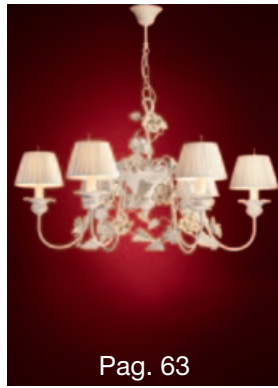

**LA CERAMICA
DIVENTA
*HOME-DECOR***

2804.M1FOI

1 luce

L. 31 x 11 S. 11 cm.

E27#1x100W max

oppure 1 LED 10W - 300MA - Natural

2804.G2CO
2 luci - Cotto
L. 45 x 11 S. 13 cm.
E27#2x100W max
oppure 1 LED 10W - 300MA - Natural