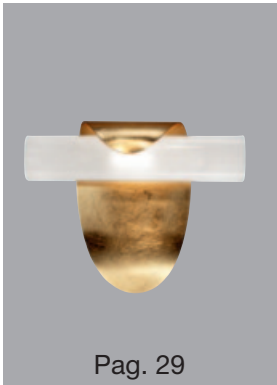

CO
Colore cotto
Terracotta
Terre cuite
Terrakotta

SA
Color salmone
Salmon
Saumon
Lachsfarben

LEGENDA

H - Altezza, Height, Hauteur, Hoehe
Ø - Diametro, Diameter, Diamètre, Durchmesse

S - Sporgenza, Protrusion, Saillie, Auslandug
L - Larghezza, Width, Largeur, Breite
Paralume, Lampshade, Abat-jour, Lampenschirm