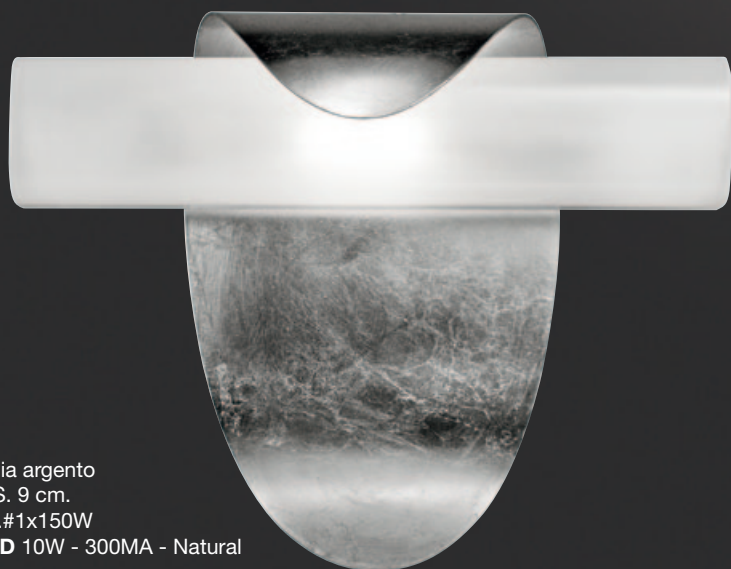

A - Rivestimento stoffa nera con punti argento
 (Polvere di stelle)

B - Rivestimento stoffa organza nera su fondo argento

C - Rivestimento stoffa nera con effetto ottico

2735.01FO
1 luce - Foglia oro
L. 24 H. 20 S. 9 cm.
R7s 118mm.#1x150W
oppure 1 **LED** 10W - 300MA - Natural