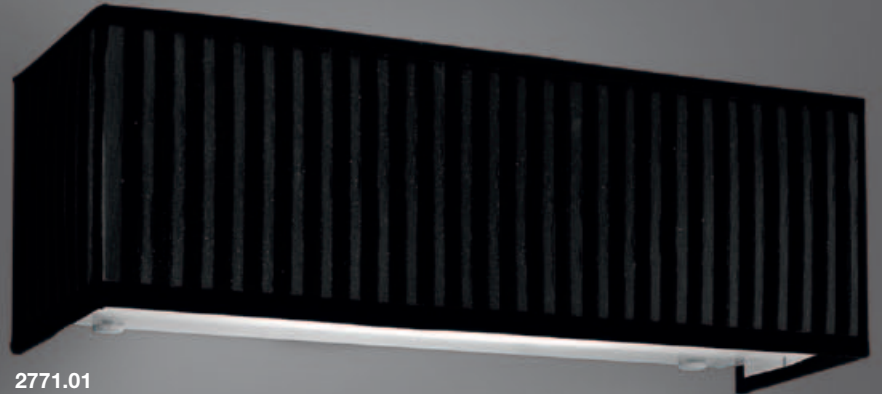

2771.01
1 luce
L. 28 x 9 S. 8 cm.
R7s 118mm.#1x100W
oppure 2G11#1x18W
1 LED 10W - 300MA - Natural