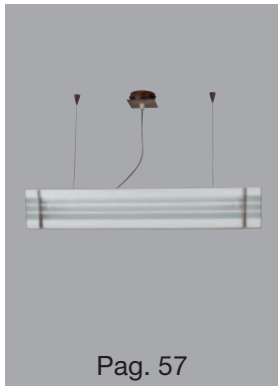

**LA CERAMICA
DIVENTA
*HOME-DECOR***

2804.M1FOI

1 luce

L. 31 x 11 S. 11 cm.

E27#1x100W max

oppure 1 LED 10W - 300MA - Natural

2804.G2CO
2 luci - Cotto
L. 45 x 11 S. 13 cm.
E27#2x100W max
oppure 1 LED 10W - 300MA - Natural