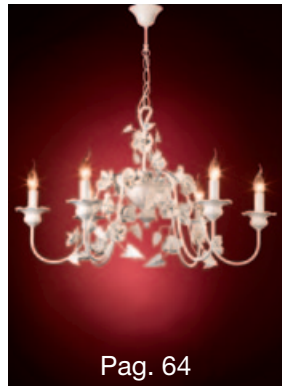

**LA CERAMICA
DIVENTA
*HOME-DECOR***

2804.M1FOI

1 luce

L. 31 x 11 S. 11 cm.

E27#1x100W max

oppure 1 LED 10W - 300MA - Natural

2804.G2CO
2 luci - Cotto
L. 45 x 11 S. 13 cm.
E27#2x100W max
oppure 1 LED 10W - 300MA - Natural