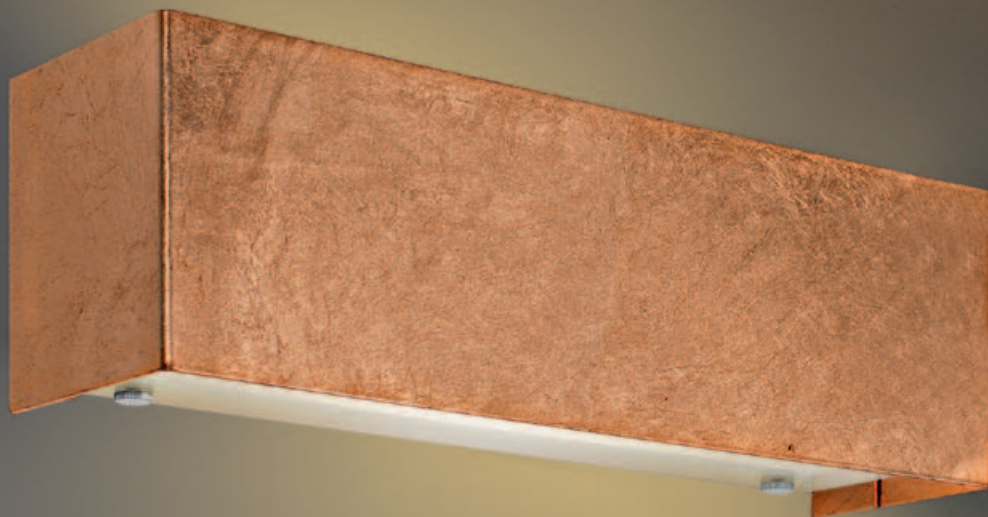

FO

FA

FR

TE

AA

PI

2751.01FR
1 luce - Foglia rame
L. 28 x 9 S. 8 cm.
R7s 118mm.#1x100W
oppure 2G11#1x18W
1 LED 10W - 300MA - Natural

2765.01FA
1 luce - Foglia argento
L. 11,5 x 9 S. 8 cm.
G9 #1x40W
oppure 1 **LED** 10W - 300MA - Natural