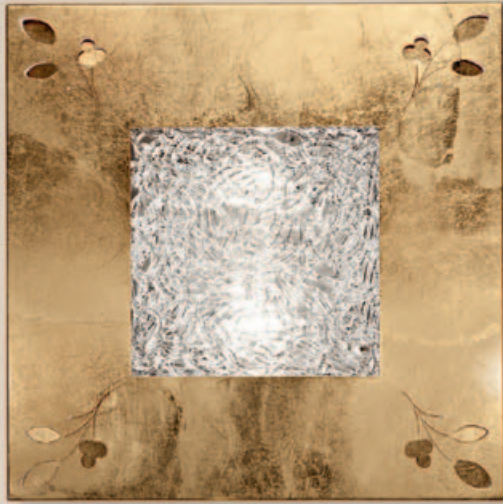

2738.04TE

4 luci - Testa di moro

Vetro graniglia ambra

L. 40 x 35 H. 7 cm.

G9#4X40W o 2G11#2x18W

oppure 1 **LED** 20W - 700MA - Natural

2723.04FO
4 luci - Foglia oro
Vetro cristallo filo
L. 40 x 40 S. 5 cm.
G9#4X40W o 2G11#2x18W
oppure 1 LED 20W - 700MA - Natural