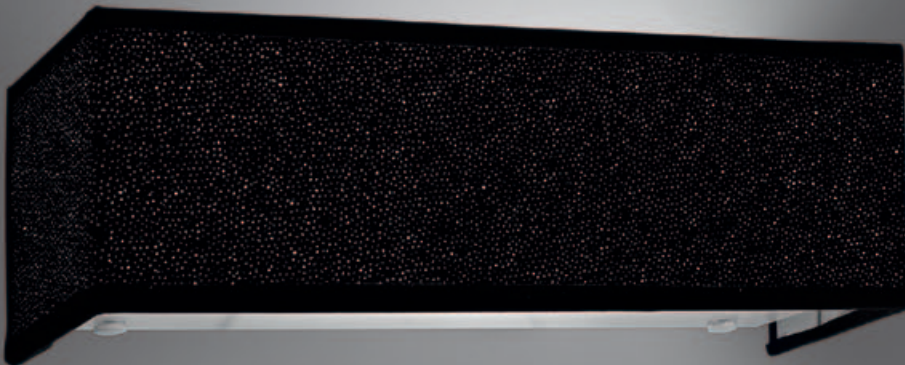

2769.01
L. 28 x 9 S. 8 cm.
R7s 118mm.#1x100W
oppure 2G11#1x18W
1 LED10W-300MA-Natural